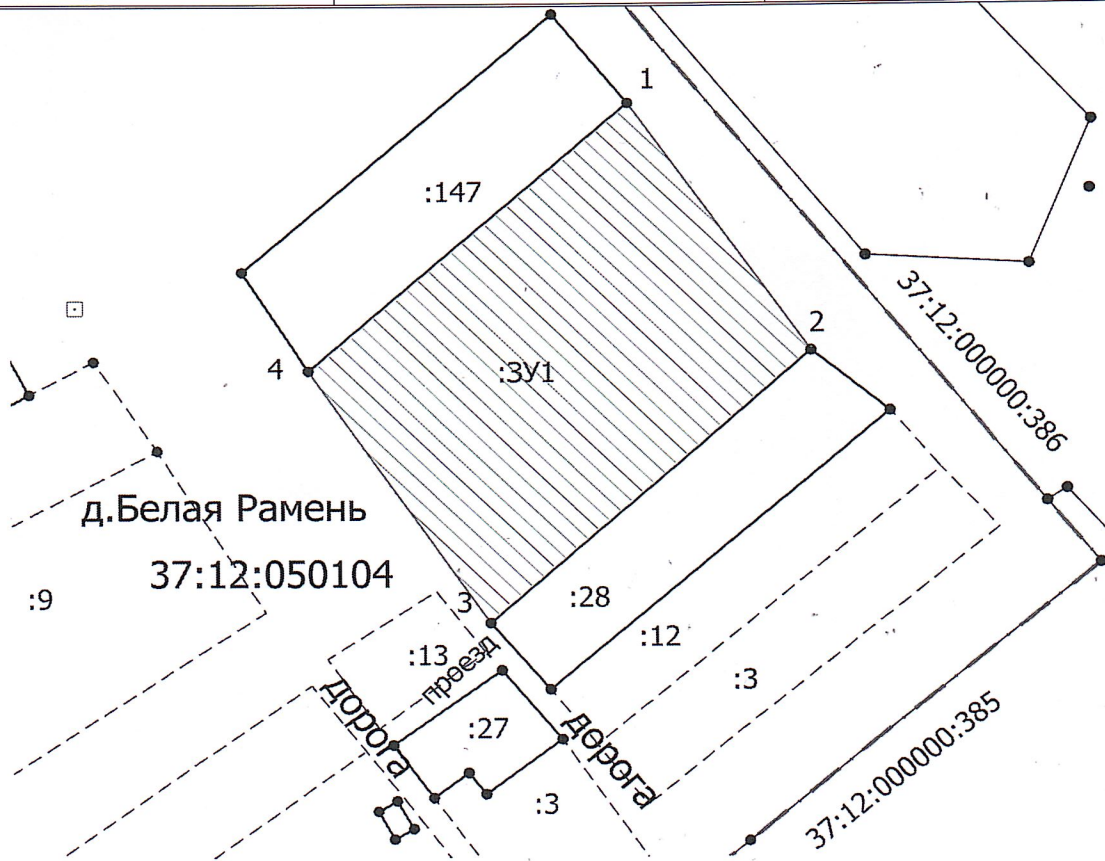

Схема расположения земельного участка или земельных участков на кадастровом плане территории

Условный номер земельного участка 37:12:050104:ЗУ1

Площадь земельного участка 9636 м²

Обозначение характерных точек границ	Координаты, м	
	X	Y
1	2	3
1	6263815.82	2312713.85
2	6263745.95	2312762.21
3	6263670.01	2312676.68
4	6263740.82	2312628.73
1	6263815.82	2312713.85

Масштаб 1:2000

Условные обозначения:

- Границы земельного участка, установленные (уточненные) при проведении кадастровых работ