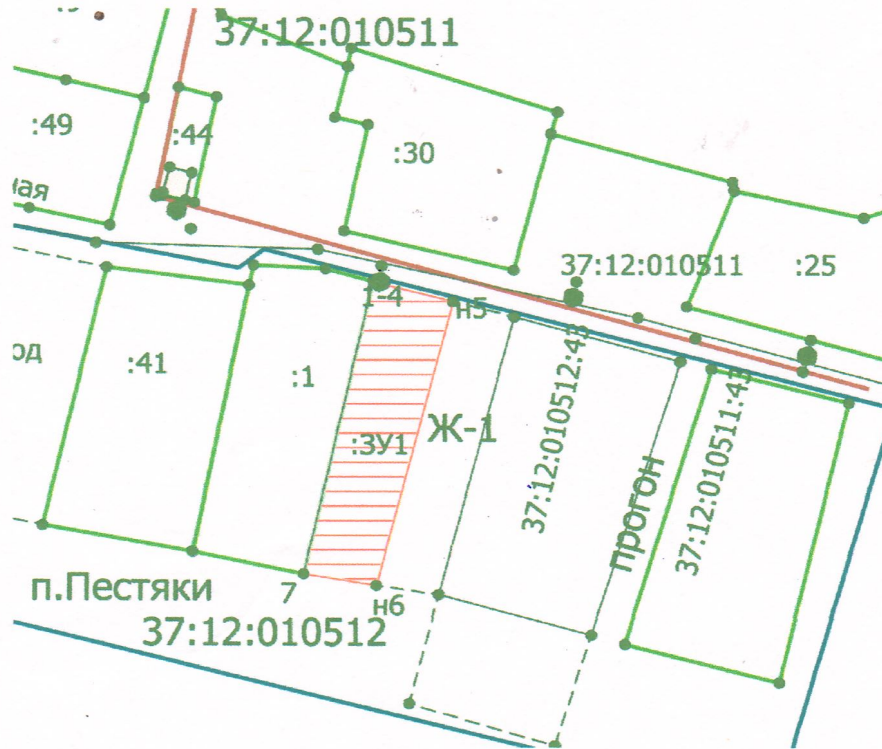

Утверждена постановлением Администрации  
 (наименование документа об утверждении,  
 включая наименования  
 Пестяковского муниципального района  
 органов государственной власти или органов  
 местного самоуправления,  
 Ивановской области  
 принявших решение об утверждении схемы  
 или подписавших соглашение о  
 перераспределении земельных участков)  
 от \_\_\_\_\_ г № \_\_\_\_\_

**Схема расположения земельного участка или земельных участков на кадастровом плане территории**

Условный номер земельного участка 37:12:010512:3У1			
Площадь земельного участка 422 м <sup>2</sup>			
Обозначение характерных точек границ	Координаты, м		
	X	Y	
1	2	3	
1	14978.78	14691.08	
2	14978.50	14691.38	
3	14978.11	14691.84	
4	14978.32	14692.40	
н5	14976.01	14701.58	
н6	14936.47	14691.44	
7	14938.02	14681.90	
1	14978.78	14691.08	

Масштаб 1:1000

Условные обозначения:

- Границы земельного участка, установленные (уточненные) при проведении кадастровых работ