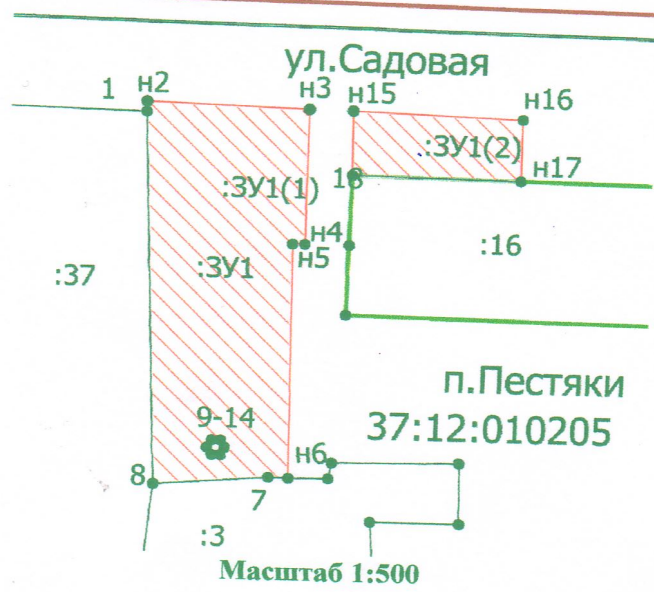

Схема расположения земельного участка или земельных участков на кадастровом плане территории

Условный номер земельного участка 37:12:010205:ЗУ1

Площадь земельного участка 300 м²

Обозначение характерных точек границ	Координаты, м	
	X	Y
1	2	3
:ЗУ1(1)		
1	15928.73	14555.96
2	15929.47	14555.94
3	15929.16	14566.65
4	15919.76	14566.57
5	15919.76	14565.77
6	15903.48	14565.85
7	15903.51	14564.52
8	15902.89	14556.95
1	15928.73	14555.96
9	15906.02	14560.75
10	15905.50	14560.45
11	15904.98	14560.75
12	15904.98	14561.35
13	15905.50	14561.65
14	15906.02	14561.35
9	15906.02	14560.75
:ЗУ1(2)		
15	15929.12	14569.53
16	15928.80	14580.70
17	15924.50	14580.68
18	15924.62	14569.58
15	15929.12	14569.53

Условные обозначения:

- Границы земельного участка, установленные (уточненные) при проведении кадастровых работ